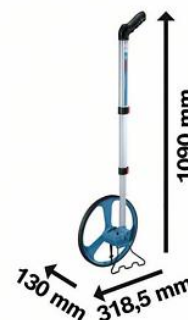

Referencia	0 601 074 000
Código de barras	3165140781541
Bolsa protectora	✓

Datos técnicos

Datos técnicos

Diámetro de la rueda (contorno)	318,5 mm (1 m)
Valor de medición máx.	9999.9 m
Empuñadura	Empuñadura telescópica
Material	Aluminio
Exactitud de medida	±1 dm/100 m
Peso	1,4 kg

Información de ventas

Colocación

- El topómetro ligero y manejable

Beneficio al usuario

- Empuñadura de pistola ergonómica y modelo ligero de aluminio para un trabajo cómodo
- Mango telescópico con ajuste de altura continuo para una mayor flexibilidad y comodidad
- Rueda de aluminio moldeado a presión con recubrimiento resistente de goma para su utilización en cualquier superficie